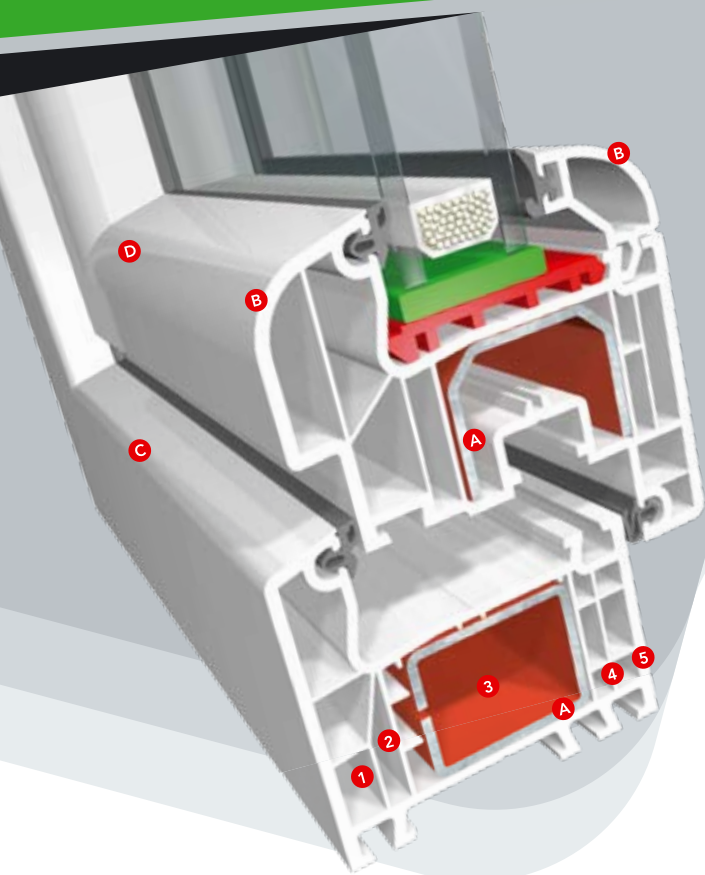

aluplast[®]
Kunststoff-Fenstersysteme

swoboda wyboru

Elegancja i funkcjonalność.

Każdy wykonany detal podporządkowany jest tym wymaganiom.

Profil **ideal 4000 round - line** został stworzony po to, by zaspokoić najbardziej wyrafinowany gust i najwyższe oczekiwania użytkownika.

Nowoczesne, zaokrąglone linie profilu nadają oknom harmonijny wygląd.

To linia dla osób ceniących swobodę wyboru, łącząca w sobie walory estetyczne z wymaganiami technologicznymi.

Pozycja lidera zobowiązuje.

ideal 4000 round - line

system profili okiennych pvc

**innowacja
indywidualność**

ideal 4000 round - line

Linia **ideal 4000 round - line** to rozwiązanie dla osób szukających wyjątkowych możliwości kreacji swoich okien. Dzięki zaokrąglonym konturom (**B**) okna posiadają bardzo atrakcyjny wygląd i doskonale wpisują się w charakter nowoczesnych wnętrz. Mocna konstrukcja profili o szerokości 70 mm oraz duże komory na wzmocnienia stalowe (**A**) gwarantują optymalne parametry statyczne i umożliwiają wykonanie okien o dużych gabarytach. Pięciokomorowa (**1-5**) budowa zapewnia natomiast wysoką izolacyjność cieplną i akustyczną.

 Profile dostępne w szerokiej gamie kolorystycznej.